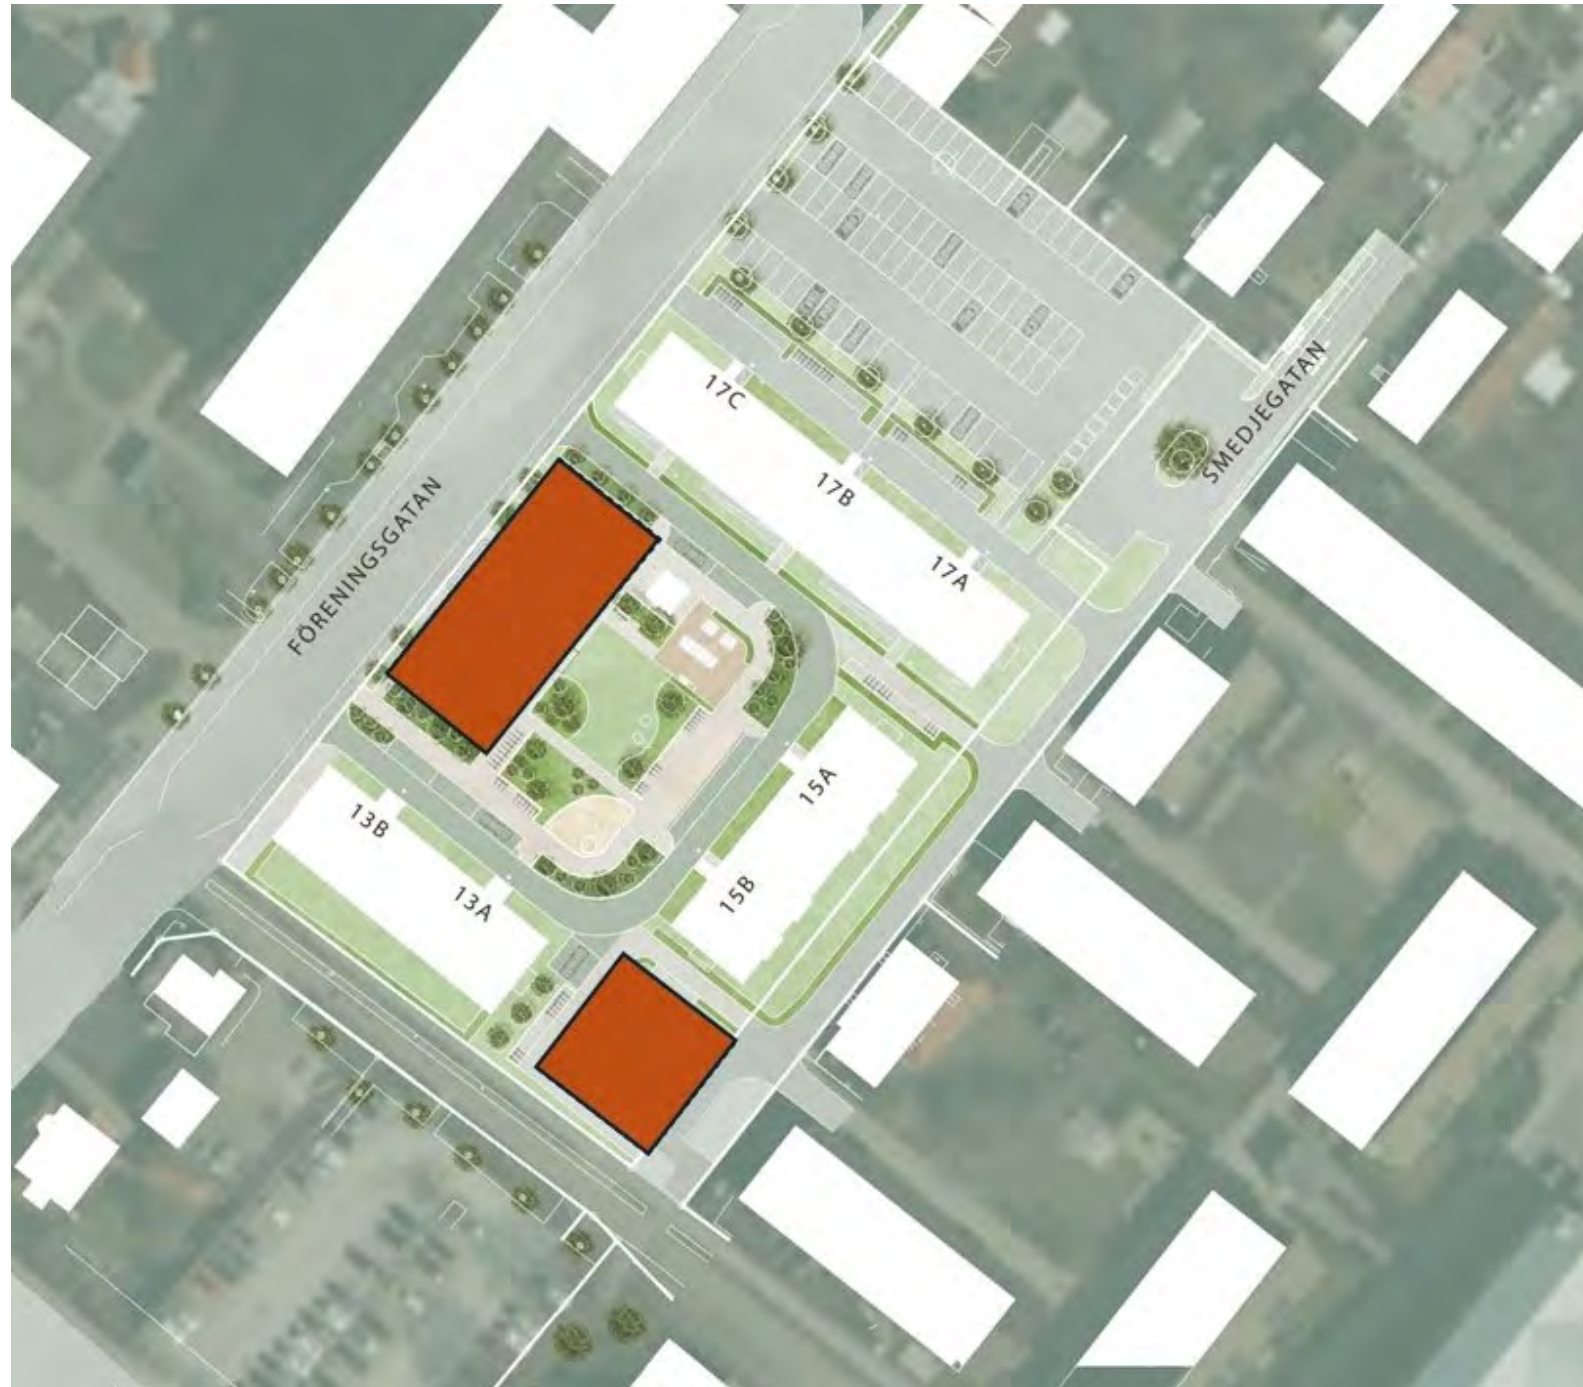

# Illustrationskarta till detaljplaneförslag för Grottan 16

Skissförslag 3D-vyer. Källa: Willhem och Krook & Tjäder

Diarienummer KS 2024/00528

## SAMRÅDSHANDLING

DETALJPLAN FÖR  
**Grottan 16, Nyhem**  
HALMSTAD

Upprättad av Samhällsutvecklingsavdelningen den 28 januari 2025

Magnus Sjöberg  
Detaljplaneringschef

Lena Nylander  
Planarkitekt