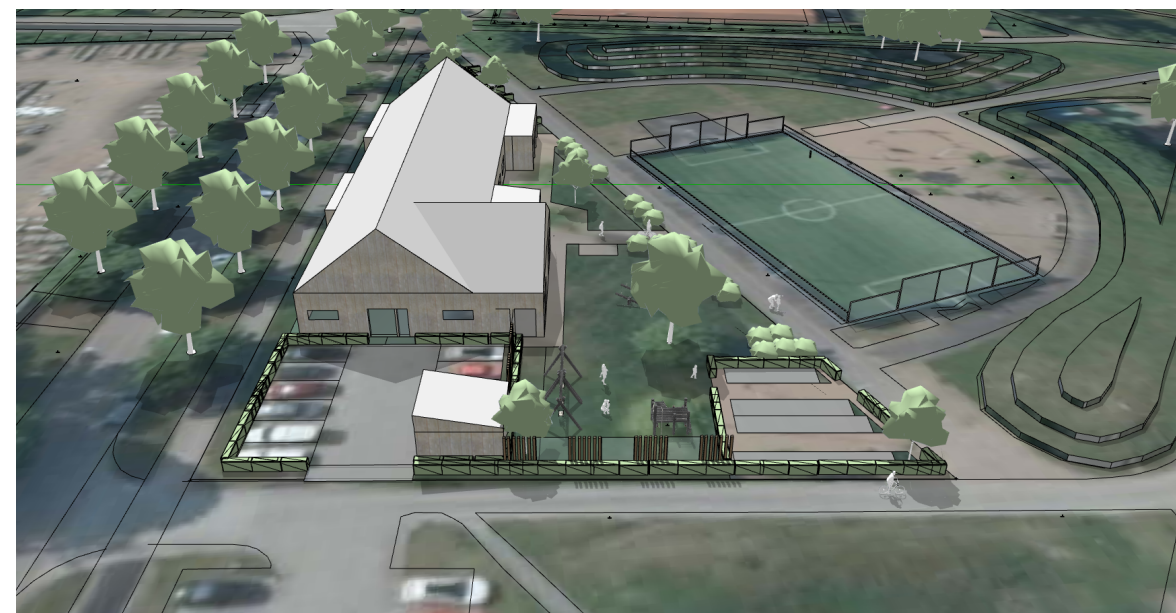

Illustrationskarta

Andersbergeringen

Skala 1:500 (A3)

Vy från väst på möjlig byggnad för mötesplats för unga samt öppen förskola

Vy från norr på möjlig byggnad för mötesplats för unga samt öppen förskola

GRANSKNINGSHANDLING

DETALJPLAN FÖR
**Halmstad Snöstorps Prästgård 1:1 -
Mötesplats för unga Andersberg
HALMSTAD**

Upprättad av samhällsutvecklingsavdelningen den 8 april 2026

Magnus Sjöberg
Planchef

Per-Erik Linders
Planarkitekt