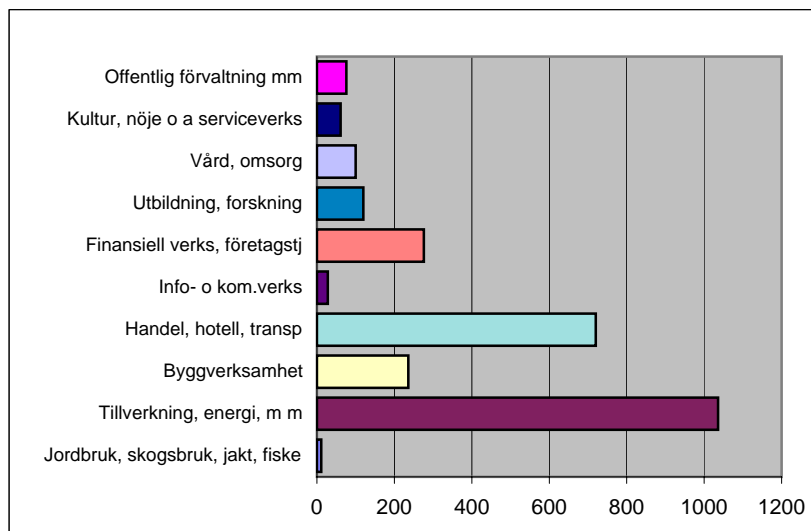

DAGBEFOLKNING 2008