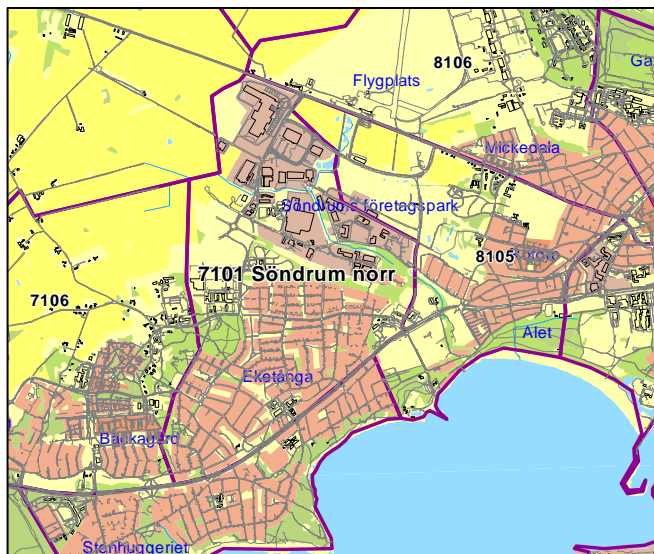

Områdesfakta Söndrum norr 7101

BEFOLKNING 1970-2009

År	Totalt
1970	3 264
1975	3 378
1980	3 112
1985	2 888
1990	2 682
1995	2 623
2000	2 573
2005	2 660
2006	2 686
2007	2 735
2008	2 984
2009	2 986

Källa: Demopak

ÅLDSFÖRDELNING 2009

Ålder	Antal	%	Index*
0-5	237	7,9	96
6-15	385	12,9	150
16-18	141	4,7	117
19-24	142	4,8	55
25-64	1 353	45,3	99
65-79	542	18,2	105
80-	186	6,2	67
Summa	2 986	100,0	
Medelålder:			
i området		42,8	103
i kommunen		41,4	100